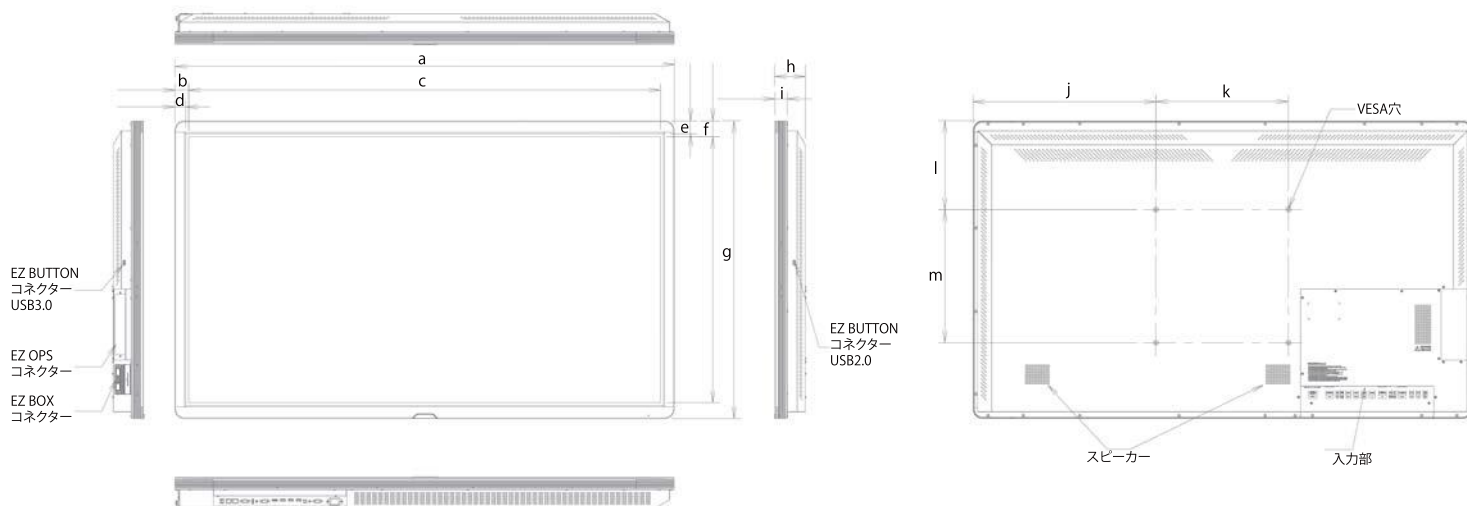

寸法、質量、入出力部

| | a | b | c | d | e | f | g | h | i | j | k | l | m | 梱包サイズ | 本体重量 | 梱包重量 | |
|--------------|-------|--------|------|--------|------|------|------|--------|-------|------|-------|-------|-------|-------|---------------|---------|---------|
| TMUJ-EG65-4K | 65インチ | 1508.7 | 41.2 | 1426.4 | 33.0 | 39.0 | 48.2 | 897.7 | 92.0 | 37.5 | 554.4 | 400.0 | 268.4 | 400.0 | 1695×1050×310 | 61.4kg | 74.9kg |
| TMUJ-EG75-4K | 75インチ | 1732.0 | 33.0 | 1666.0 | 33.0 | 39.0 | 39.0 | 1024.0 | 100.0 | 37.5 | 566.0 | 600.0 | 312.0 | 400.0 | 1945×1200×310 | 85.5kg | 100.5kg |
| TMUJ-EG84-4K | 84インチ | 1943.7 | 42.6 | 1858.5 | 33.0 | 39.0 | 48.6 | 1141.7 | 92.0 | 37.5 | 671.9 | 600.0 | 370.9 | 400.0 | 2220×1360×365 | 103.1kg | 125.8kg |
| TMUJ-EG98-4K | 98インチ | 2240.0 | 41.5 | 2157.0 | 33.0 | 39.0 | 48.0 | 1308.0 | 106.0 | 37.5 | 720.0 | 800.0 | 454.0 | 400.0 | 2520×1530×365 | 185.2kg | 212.5kg |