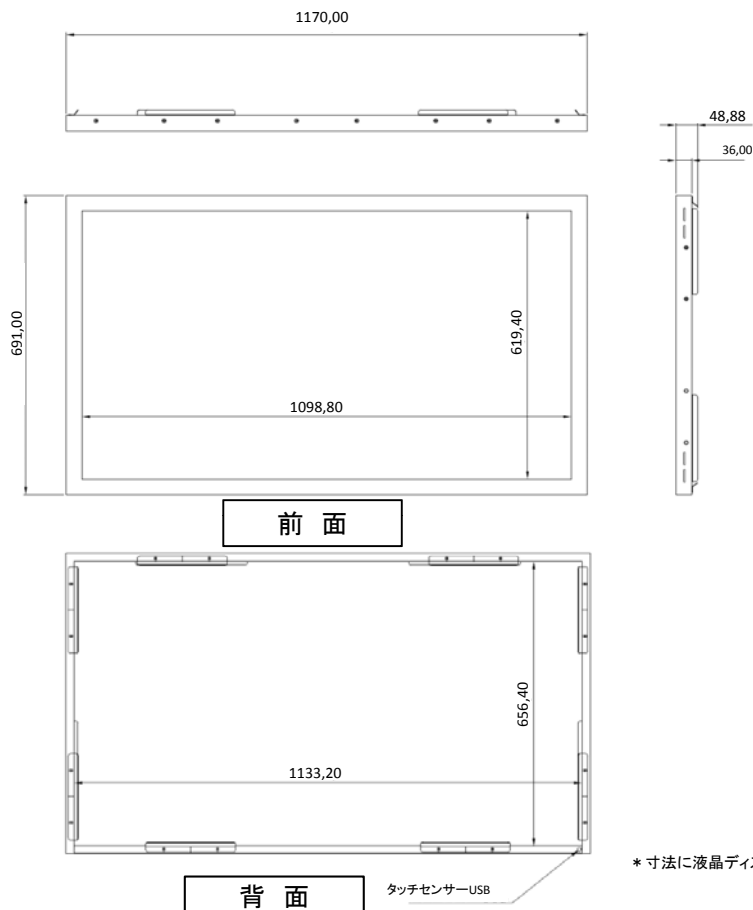

タッチユビコム カバータイプ
TC-50TMRC-E502

* 寸法に液晶ディスプレイは含まれておりません。

タッチユビコム カバータイプ 仕様書TD-E502用

タッチセンサー	赤外線スキャン方式
動作方式	7mm
読取り範囲	±2mm
位置精度	9ms
スキャン速度	DC5V(最大500mA)
電源	USBバスパワー
電源供給	USB2.0Full Speed
インターフェイス	不要*特殊な位置調整が必要な場合は同梱のドライバで対応願います。
ドライバ	Windows Touch対応 最大6点まで
マルチタッチ	温度-20℃～55℃、湿度0%～90%(結露なきこと)
使用環境	Windows7、8、10
対応OS	取扱説明書、保証書
付属品	1170mm(W)×691mm(H)×36mm(D) * 固定用金物は含んでおりません。
外形寸法	東芝製 TD-E502
適合モニター	