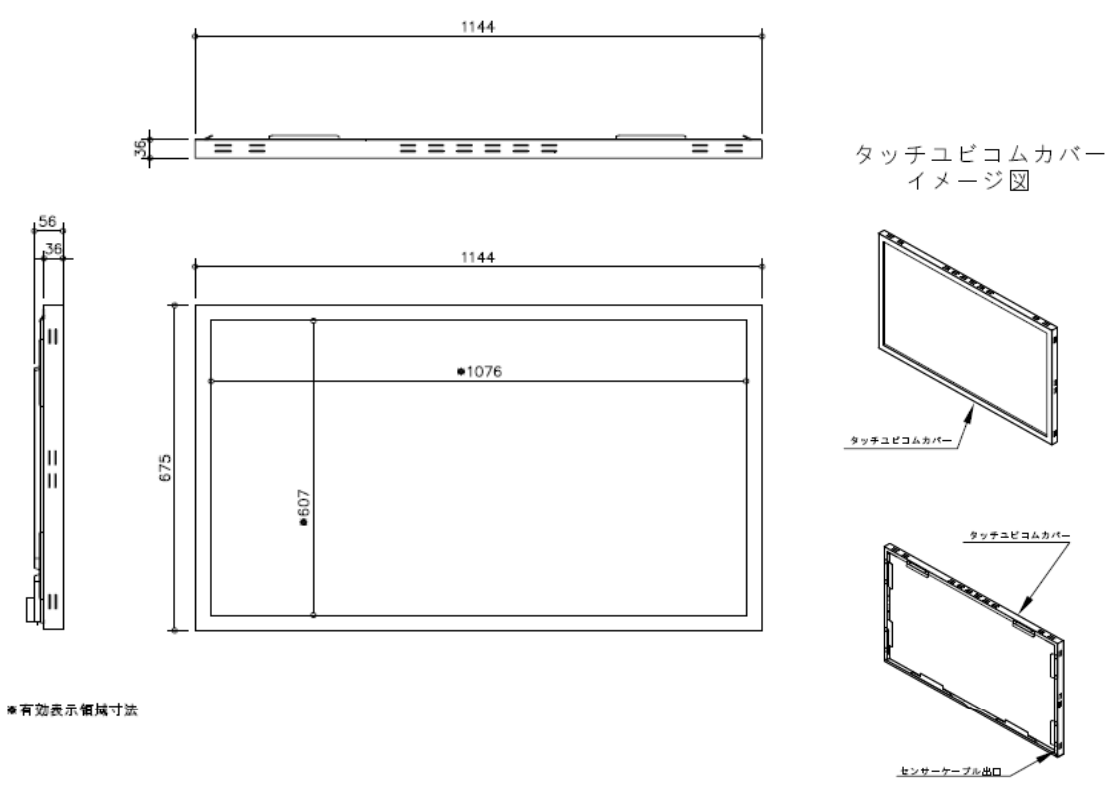

タッチユビコム カバータイプ
TC-49LMRC-49SE3KB

*有効表示領域寸法

タッチユビコム カバータイプ 仕様書 49SE3KB用

タッチセンサー	
動作方式	赤外線遮断方式
最小読取り径	2.5mm
読取り範囲	7mm
位置精度	±2mm
スキャン速度	9ms
電源	DC5V(最大500mA)
電源供給	USBバスパワー
インターフェイス	USB2.0Full Speed
ドライバ	不要*特殊な位置調整が必要な場合は同梱のドライバ*で対応願います。
マルチタッチ	Windows Touch対応 最大6点まで
使用環境	温度-20℃~55℃、湿度0%~90%(結露なきこと)
対応OS	Windows7,8,10
付属品	取扱説明書、保証書
外形寸法	1144mm(W)×675mm(H)×36mm(D) *ディスプレイは含んでおりません。
適合モニター	LG製 49SE3KB