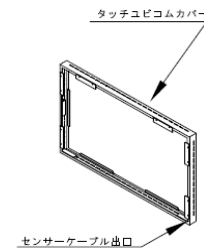

タッチユビコム カバータイプ TC-40MTRC-L7

*有効表示領域寸法

タッチユビコムカバー
イメージ図

タッチユビコム カバータイプ 仕様書DSM-40L7用

タッチセンサー	赤外線遮断方式
動作方式	2.5mm
最小読取り径	7mm
読取り範囲	±2mm
位置精度	9ms
スキャン速度	DC5V(最大500mA)
電源	USBバスパワー
電源供給	USB2.0Full Speed
インターフェイス	不要*特殊な位置調整が必要な場合は同梱のドライバで対応願います。
ドライバ	Windows Touch対応 最大6点まで
マルチタッチ	温度-20°C~55°C、湿度0%~90%(結露なきこと)
使用環境	Windows7,8,8.1,10
対応OS	取扱説明書、保証書
付属品	994mm(W)×596mm(H)×53mm(D) *ディスプレイは含んでおりません。
外形寸法	三菱電機製 DSM-40L7
適合モニター	