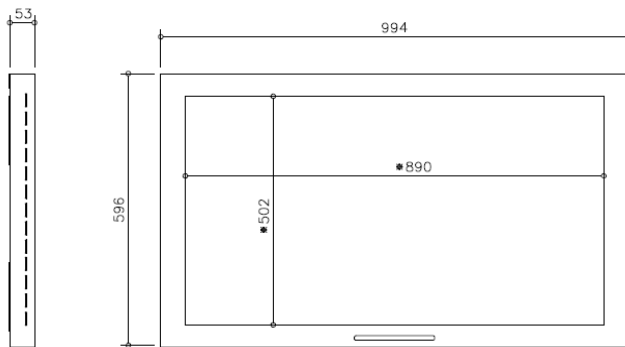

タッチユビコム カバータイプ TC-40MTRC-L7

*有効表示領域寸法

タッチユビコムカバー
イメージ図

タッチユビコム カバータイプ 仕様書DSM-40L7用

タッチセンサー	赤外線遮断方式
動作方式	2.5mm
最小読取り径	7mm
読取り範囲	±2mm
位置精度	9ms
スキャン速度	DC5V(最大500mA)
電源	USBバスパワー
電源供給	USB2.0Full Speed
インターフェイス	不要*特殊な位置調整が必要な場合は同梱のドライバで対応願います。
ドライバ	Windows Touch対応 最大6点まで
マルチタッチ	温度-20°C~55°C、湿度0%~90%(結露なきこと)
使用環境	Windows7,8,8.1,10
対応OS	取扱説明書、保証書
付属品	994mm(W)×596mm(H)×53mm(D) *ディスプレイは含んでおりません。
外形寸法	三菱電機製 DSM-40L7
適合モニター	