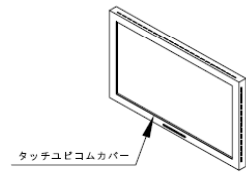

タッチユビコム カバータイプ TC-40MTRC-L7

*有効表示領域寸法

タッチユビコムカバー
イメージ図

タッチユビコム カバータイプ 仕様書DSM-40L7用

タッチセンサー	赤外線遮断方式
動作方式	2.5mm
最小読取り径	7mm
読取り範囲	±2mm
位置精度	9ms
スキャン速度	DC5V(最大500mA)
電源	USBバスパワー
電源供給	USB2.0Full Speed
インターフェイス	不要*特殊な位置調整が必要な場合は同梱のドライバで対応願います。
ドライバ	Windows Touch対応 最大6点まで
マルチタッチ	温度-20°C~55°C、湿度0%~90%(結露なきこと)
使用環境	Windows7,8,8.1,10
対応OS	取扱説明書、保証書
付属品	994mm(W)×596mm(H)×53mm(D) *ディスプレイは含んでおりません。
外形寸法	三菱電機製 DSM-40L7
適合モニター	